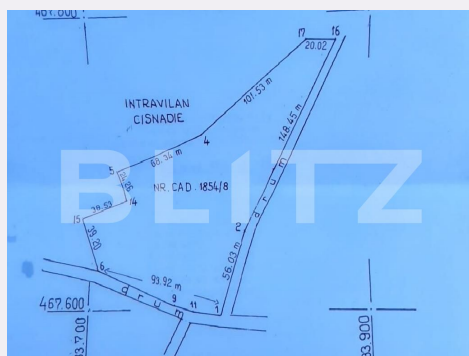

Contact agentie

Fix: +40369444777
Email: office@blitz.ro

Adresa:
- Bd. Mihai Viteazul nr. 1a et.1,
Selimbar, jud. Sibiu

Caracteristici

Suprafata: 1500.00 mp
Front: peste 50ml m

Utilitati: Utilități în zonă
Destinatie:

Acte/avize:
Material constructie:
Alte criterii: Teren înclinat