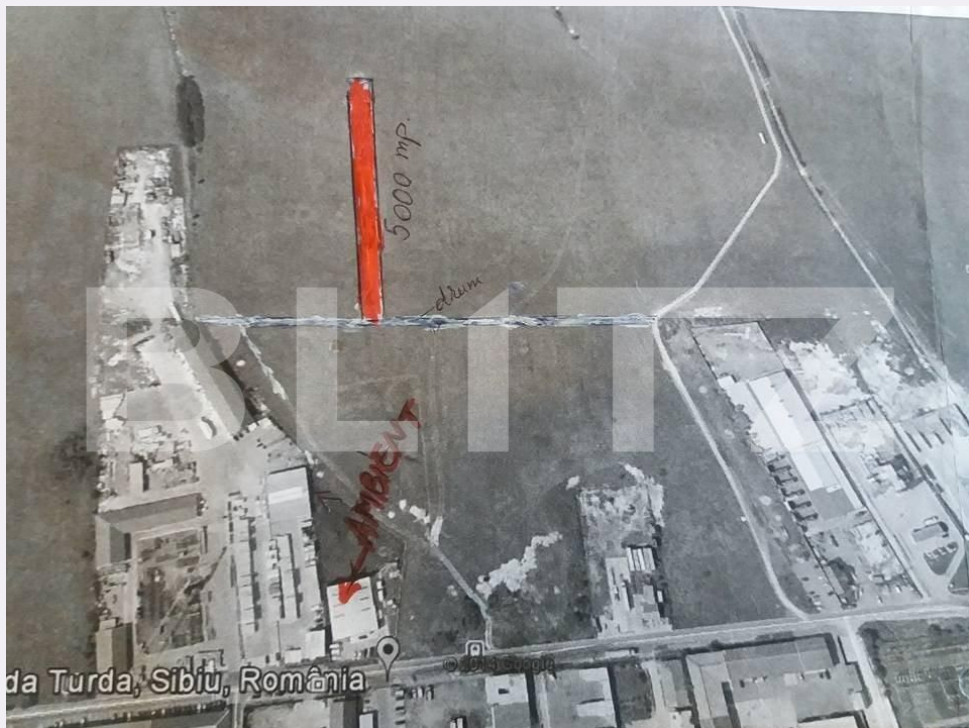

# Teren intravilan cu PUZ, 5000 mp, langa Aeroport

ID: 67449TV  
Ultima actualizare: 08.02.2024

Cartier: **Aeroport**  
Zona:

Pret/mp: 20€  
Rata lunara: 509,07 €

100.000€

## Caracteristici

Suprafata: 5000.00 mp  
Front: 15-30 ml m

Utilitati:  
Destinatie:

Acte/avize:  
Material constructie:  
Alte criterii:

# Descriere oferta

Blitz va propune spre vanzare teren intravilan, de 5000 mp, pozitionat in zona Industrială Vest, in apropierea aeroportului. Terenul are 20 ml deschidere la un drum secundar. Pretabil pentru construcție hala. Terenul are PUZ.