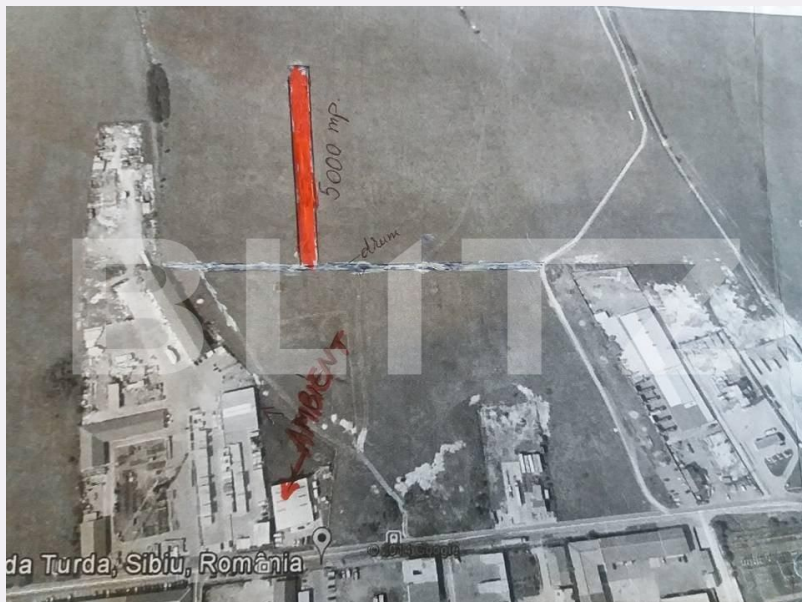

Teren intravilan cu PUZ, 5000 mp, langa Aeroport

ID: 67449TV
Ultima actualizare: 08.02.2024

Cartier: **Aeroport**
Zona:

Pret/mp: 20€
Rata lunara: 509,07 €

100.000€

Persoana de contact

Alin Trif
Broker Partner

+40 369 444 777
office@blitz.ro

Contact agentie

Fix: +40369444777
Email: office@blitz.ro
Adresa:
- Bd. Mihai Viteazul nr. 1a et.1,
Selimbar, jud. Sibiu