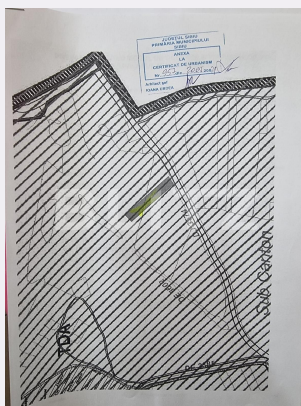

Caracteristici

Suprafata: 3300.00 mp
Front: 15-30 ml m

Utilitati: Utilități în zonă
Destinatie:

Acte/avize:
Material constructie:
Alte criterii: Teren înclinat