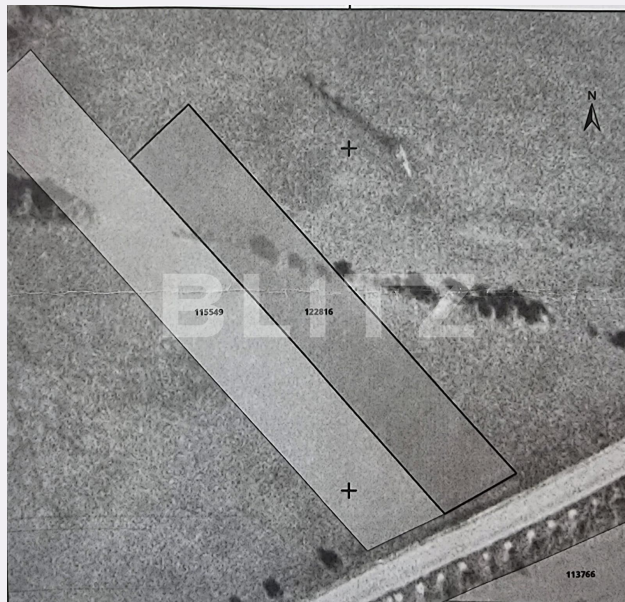

Teren de 3300 mp vis a vis de Bavaria Residence

Scan

ID: 66446TV
Ultima actualizare: 08.02.2024

Cartier: Exterior Est
Zona:

Pret/mp: 35€
Rata lunara: 585,43 €

115.000€

Persoana de contact

Alin Trif
Broker Partner

Utilitati: Utilități în zonă
Destinatie:

Acte/avize:
Material constructie:
Alte criterii: Teren înclinat

Descriere oferta

BLITZ va ofera teren pe Dealul Dăii cu acces la DJ 106, terenul este in intravilanul orasului Sibiu. Pe el este construita o cabana din BCA ce poate fi amenajata. Utilitatile se afla peste drum de locatie iar in viitor pe marginea acestuia se va trage canalizarea si apa pentru Satul Daia. Pe proprietate se afla si 3 fantani ce pot fi folosite pentru apa potabila.