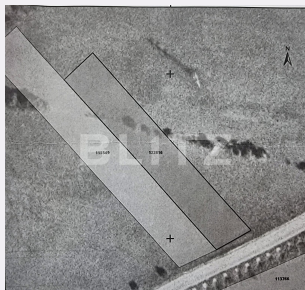

Caracteristici

Suprafata: 3300.00 mp
Front: 15-30 ml m

Utilitati: Utilități în zonă
Destinatie:

Acte/avize:
Material constructie:
Alte criterii: Teren înclinat