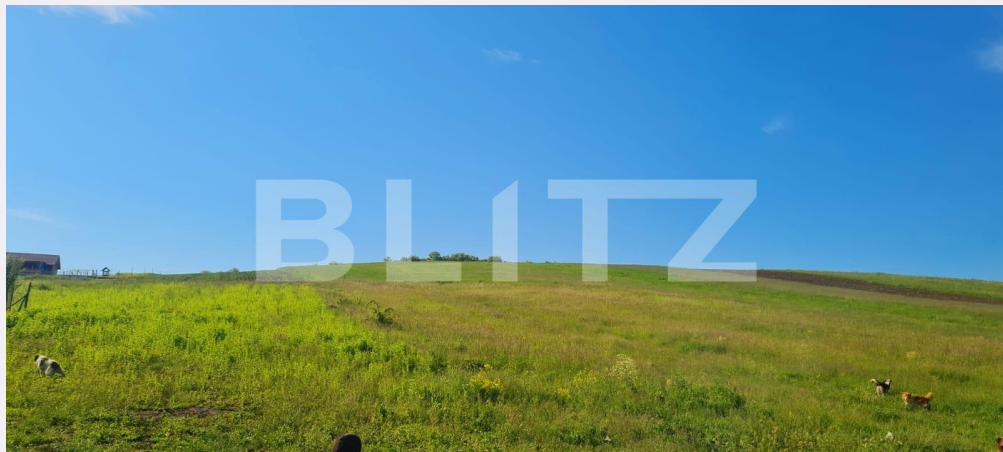

Teren intravilan Șura Mare 1000 mp

Scan

ID: 66046TV
Ultima actualizare: 09.03.2022

Cartier: Exterior Nord
Zona:

Pret/mp: 30€
Rata lunara: 152,72 €

30.000€

Persoana de contact

Alin Trif
Broker Partner

+40 369 444 777
office@blitz.ro