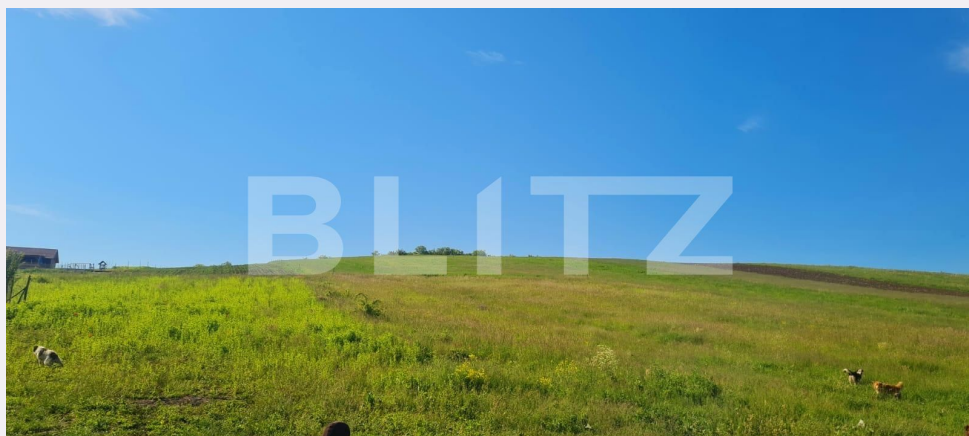

Contact agentie

Fix: +40369444777
Email: office@blitz.ro
Adresa:
- Bd. Mihai Viteazul nr. 1a et.1,
Selimbar, jud. Sibiu

Caracteristici

Suprafata: 1000.00 mp
Front: 15-30 ml m

Utilitati: Utilități în zonă
Destinatie:

Acte/avize:
Material constructie:
Alte criterii: Teren înclinat