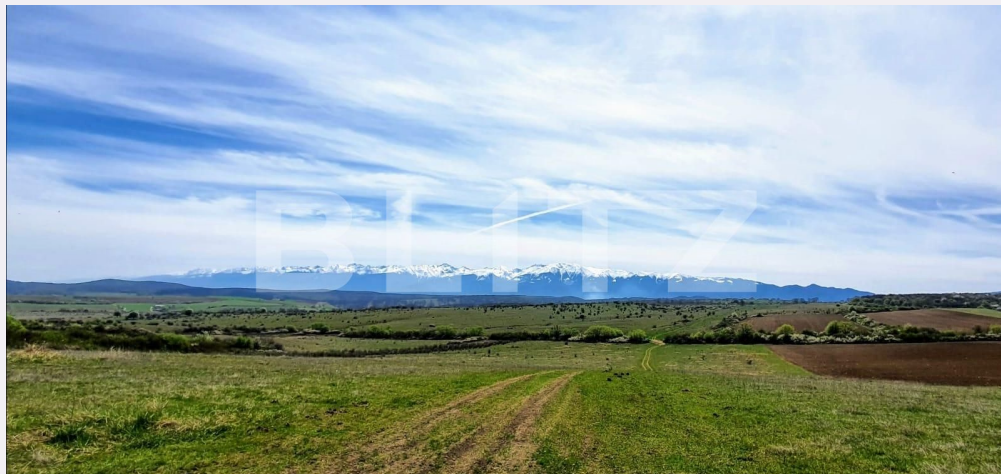

Teren, 11500 mp - la 15 minute de centrul Sibiului

Scan

ID: 64929TV
Ultima actualizare: 15.07.2022

Cartier: Exterior Sud
Zona:

Pret/mp: 7€
Rata lunara: 432,71 €

85.000€

Persoana de contact

Alin Trif
Broker Partner

Utilitati: Utilități în zonă
Destinatie:

Acte/avize:
Material constructie:
Alte criterii: Teren înclinat

Descriere oferta

Blitz va propune un teren in extravilanul Bungardului, suprafata 11.500 mp. Pe suprafata terenului exista un imobil format din 2 containere imbracate in lemn care sunt amenajate pentru locuit. Accesul la teren se face pe un drum neasfaltat de aprox 2 km. Curentul electric exista la aproximativ 1 km. Pretul este de 85.000 euro + TVA (7,39 euro / mp + TVA)