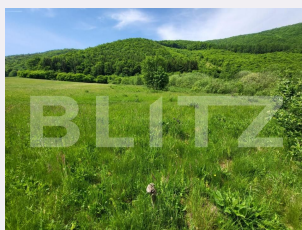

Caracteristici

Suprafata: 0.00 mp
Front: 15-30 ml m

Utilitati:
Destinatie:

Acte/avize:
Material constructie:
Alte criterii: