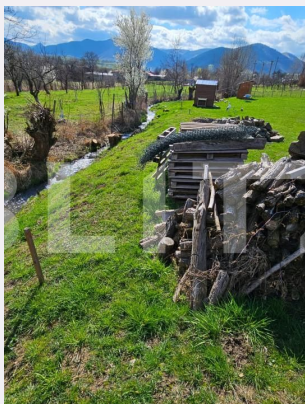

Caracteristici

Suprafata: 0.00 mp

Front: m

Utilitati:

Destinatie:

Acte/avize:

Material constructie:

Alte criterii: