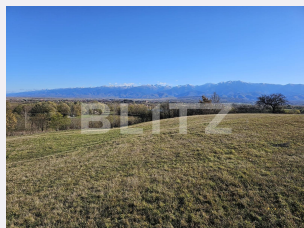

Caracteristici

Suprafata: 4000.00 mp
Front: 30-50 ml m

Utilitati: Curent, Utilități în zonă
Destinatie:

Acte/avize:
Material constructie:
Alte criterii: Drum pietruit, Teren
încalinat