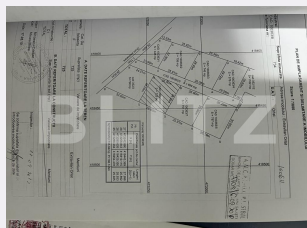

Caracteristici

Suprafata: 1753.00 mp
Front: 15-30 ml m

Utilitati:
Destinatie:

Acte/avize:
Material constructie:
Alte criterii: