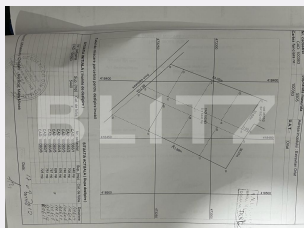

Caracteristici

Suprafata: 1753.00 mp
Front: 15-30 ml m

Utilitati:
Destinatie:

Acte/avize:
Material constructie:
Alte criterii: