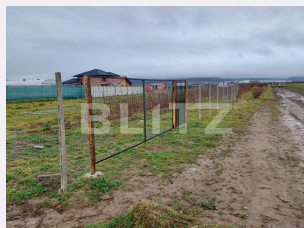

## Caracteristici

Suprafata: 485.00 mp  
Front: 15-30 ml m

Utilitati: Apă, Gaz, Curent, Canalizare,  
Utilități în zonă

Destinatie:

Acte/avize:

Material constructie:

Alte criterii: Construcție demolabilă,  
Drum asfaltat, Drum pietruit, Teren  
plat, Teren înclinat

# Descriere oferta

Blitz va oferă spre vânzare un teren în intravilanul comunei Cristian în suprafața de 485 mp, având un front stradal de 22 ml.