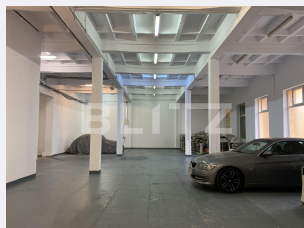

Caracteristici

Suprafata: 470.00 mp
Suprafata teren: mp
Tip spatiu: m

Vechime spatiu: Vechi
Tip finisaj: Finisat
Destinatie:

Dotari: Putere instalată mare
Material constructie: Beton,
Căramidă, Metal
Nr.locuri parcare: 2
Disponibilitate: Azi