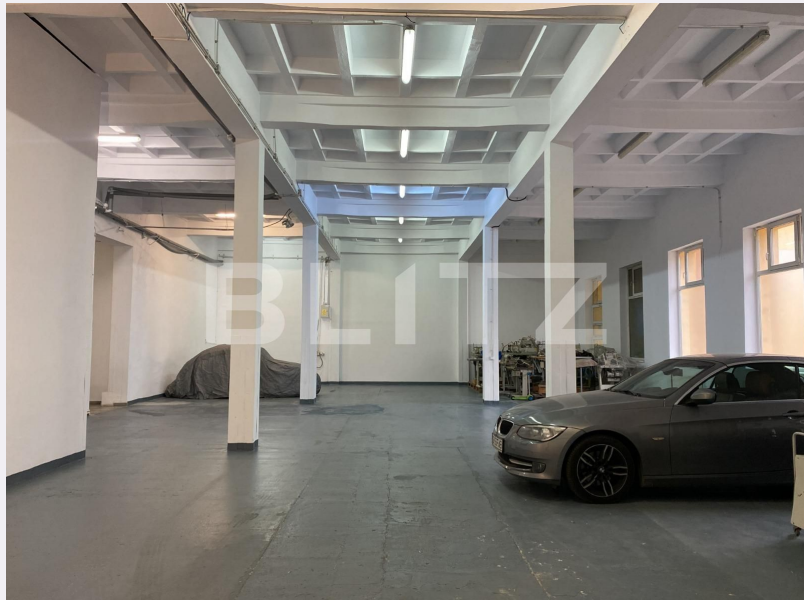

Hala cu birouri, 470 mp, zona Cibin

Scan

ID: 99093SII
Ultima actualizare: 06.02.2024

Cartier: Piata Cluj
Zona:

Pret/mp: 6€
Rata lunara: 13,16 €

2.585€

Persoana de contact

Alin Trif
Broker Partner

Vechime spatiu: Vechi
Tip finisaj: Finisat
Destinatie:

Dotari: Putere instalată mare
Material constructie: Beton,
Căramidă, Metal
Nr.locuri parcare: 2
Disponibilitate: Azi

Descriere oferta

Blitz va propune spre inchirare hala spatioasa cu birouri. Este localizata in zona Piata Cibin, acces usor in oras si la autostrada. Se preteaza pentru productie dar si logistica, dispune de curent trifazic si birou receptie, contabilitate, sala de mese, camere aditionale. Se inchiriaza cu 5.5 euro + tva per metru patrat.