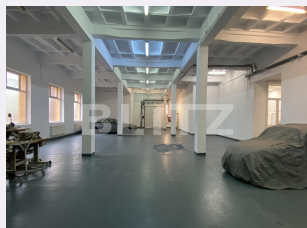

Caracteristici

Suprafata: 470.00 mp
Suprafata teren: mp
Tip spatiu: m

Vechime spatiu: Vechi
Tip finisaj: Finisat
Destinatie:

Dotari: Putere instalată mare
Material constructie: Beton,
Căramidă, Metal
Nr.locuri parcare: 2
Disponibilitate: Azi