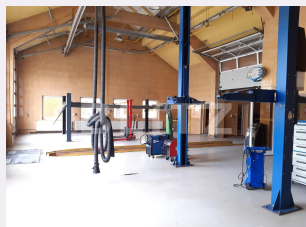

Caracteristici

Suprafata: 400.00 mp
Suprafata teren: mp
Tip spatiu: m

Vechime spatiu: Vechi
Tip finisaj: Finisat
Destinatie:

Dotari: Putere instalată mare
Material constructie: Beton,
Cărămidă, Metal
Nr.locuri parcare: 4
Disponibilitate: Azi