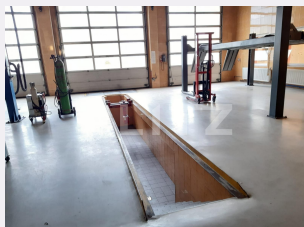

Caracteristici

Suprafata: 400.00 mp
Suprafata teren: mp
Tip spatiu: m

Vechime spatiu: Vechi
Tip finisaj: Finisat
Destinatie:

Dotari: Putere instalată mare
Material constructie: Beton,
Cărămidă, Metal
Nr.locuri parcare: 4
Disponibilitate: Azi