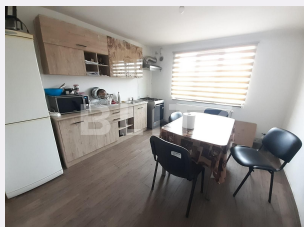

Caracteristici

Suprafata: 900.00 mp
Suprafata teren: mp
Tip spatiu: m

Vechime spatiu: Nou
Tip finisaj: Finisat
Destinatie:

Dotari: Putere instalată mare
Material constructie: Beton,
Cărămidă, Metal
Nr.locuri parcare: 4
Disponibilitate: Azi