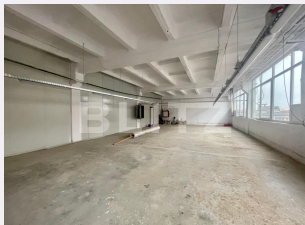

Caracteristici

Suprafata: 350.00 mp
Suprafata teren: mp
Tip spatiu: m

Vechime spatiu: Vechi
Tip finisaj: Finisat
Destinatie:

Dotari: Putere instalată mare
Material constructie: Beton, Căramidă
Nr.locuri parcare: 2
Disponibilitate: Azi