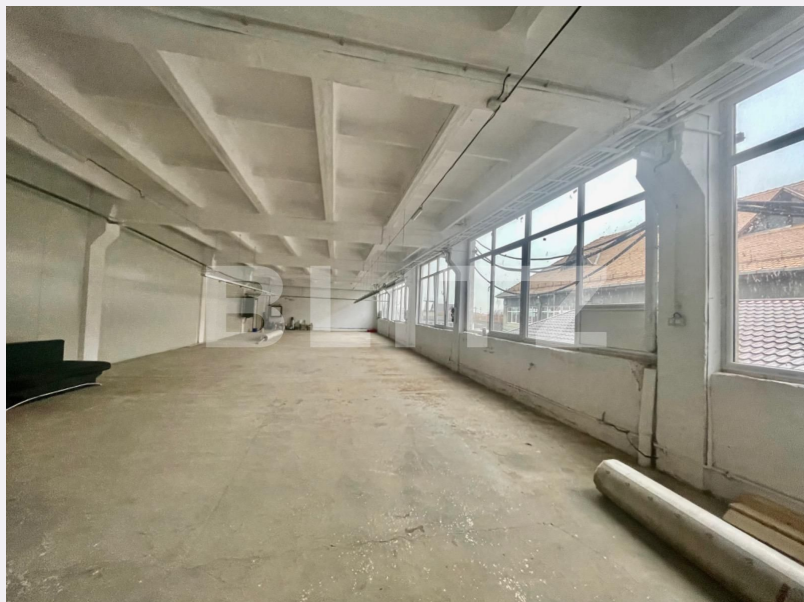

Hala de productie 350 mp, Lazaret

ID: 76657SII
Ultima actualizare: 04.01.2024

Cartier: Lazaret
Zona:

Pret/mp: 3€
Rata lunara: 5,09 €

1.000€

Persoana de contact

Alin Trif
Broker Partner

+40 369 444 777
office@blitz.ro

Contact agentie

Fix: +40369444777
Email: office@blitz.ro

Adresa:
- Bd. Mihai Viteazul nr. 1a et.1,
Selimbar, jud. Sibiu