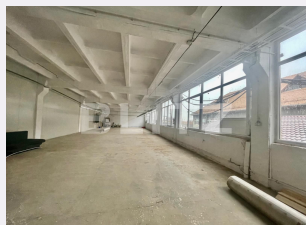

Caracteristici

Suprafata: 350.00 mp
Suprafata teren: mp
Tip spatiu: m

Vechime spatiu: Vechi
Tip finisaj: Finisat
Destinatie:

Dotari: Putere instalată mare
Material constructie: Beton, Căramidă
Nr.locuri parcare: 2
Disponibilitate: Azi