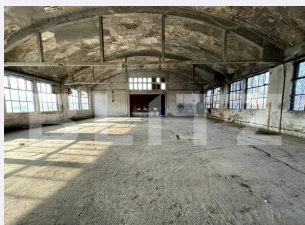

Caracteristici

Suprafata: 1500.00 mp
Suprafata teren: mp
Tip spatiu: m

Vechime spatiu: Vechi
Tip finisaj: Finisat
Destinatie:

Dotari: Putere instalată mare
Material constructie: Beton,
Căramidă, Metal
Nr.locuri parcare: 10
Disponibilitate: Azi