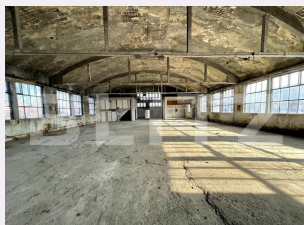

Caracteristici

Suprafata: 1500.00 mp
Suprafata teren: mp
Tip spatiu: m

Vechime spatiu: Vechi
Tip finisaj: Finisat
Destinatie:

Dotari: Putere instalată mare
Material constructie: Beton,
Căramidă, Metal
Nr.locuri parcare: 10
Disponibilitate: Azi