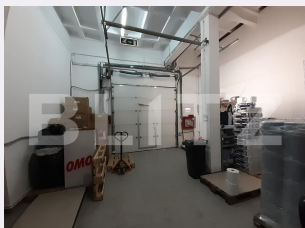

Caracteristici

Suprafata: 500.00 mp
Suprafata teren: mp
Tip spatiu: m

Vechime spatiu: Vechi
Tip finisaj: Finisat
Destinatie:

Dotari: Putere instalată mare
Material constructie: Beton, Căramidă
Nr.locuri parcare: 3
Disponibilitate: Azi