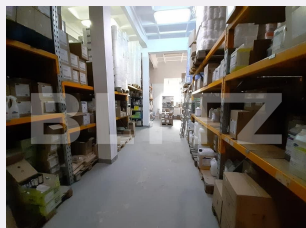

Caracteristici

Suprafata: 500.00 mp
Suprafata teren: mp
Tip spatiu: m

Vechime spatiu: Vechi
Tip finisaj: Finisat
Destinatie:

Dotari: Putere instalată mare
Material constructie: Beton, Căramidă
Nr.locuri parcare: 3
Disponibilitate: Azi