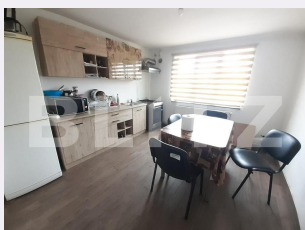

Caracteristici

Suprafata: 900.00 mp
Suprafata teren: mp
Tip spatiu: m

Vechime spatiu: Vechi
Tip finisaj: Finisat
Destinatie:

Dotari: Putere instalată mare
Material constructie:
Nr.locuri parcare: 4
Disponibilitate: Azi