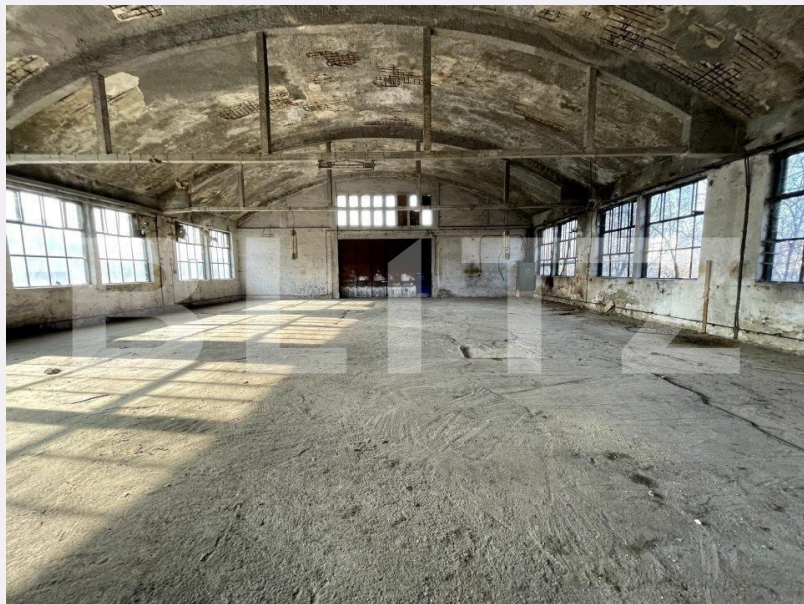

Hale 1500 mp plus platforma si acces tir, zona Terezian

Scan

ID: 148536SII
Ultima actualizare: 12.05.2024

Cartier: Terezian
Zona:

Pret/mp: 2€
Rata lunara: 12,73 €

2.500€

Persoana de contact

Alin Trif
Broker Partner

+40 369 444 777
office@blitz.ro

Contact agentie

Fix: +40369444777

Email: office@blitz.ro

Adresa:

- Bd. Mihai Viteazul nr. 1a et.1,
Selimbar, jud. Sibiu