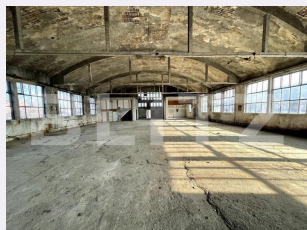

Caracteristici

Suprafata: 1500.00 mp
Suprafata teren: mp
Tip spatiu: m

Vechime spatiu: Vechi
Tip finisaj: Finisat
Destinatie:

Dotari: Putere instalată mare
Material constructie:
Nr.locuri parcare: 10
Disponibilitate: Azi