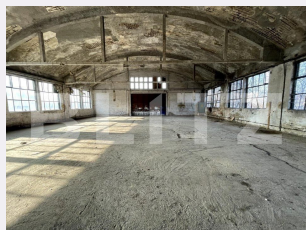

Caracteristici

Suprafata: 1500.00 mp
Suprafata teren: mp
Tip spatiu: m

Vechime spatiu: Vechi
Tip finisaj: Finisat
Destinatie:

Dotari: Putere instalată mare
Material constructie:
Nr.locuri parcare: 10
Disponibilitate: Azi