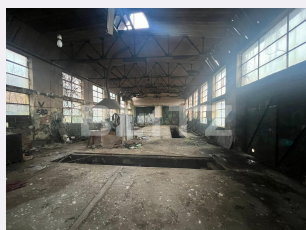

Caracteristici

Suprafata: 1700.00 mp
Suprafata teren: mp
Tip spatiu: m

Vechime spatiu: Vechi
Tip finisaj: Renovabil
Destinatie:

Dotari: Putere instalată mare
Material constructie: Beton
Nr.locuri parcare: 3
Disponibilitate: Azi