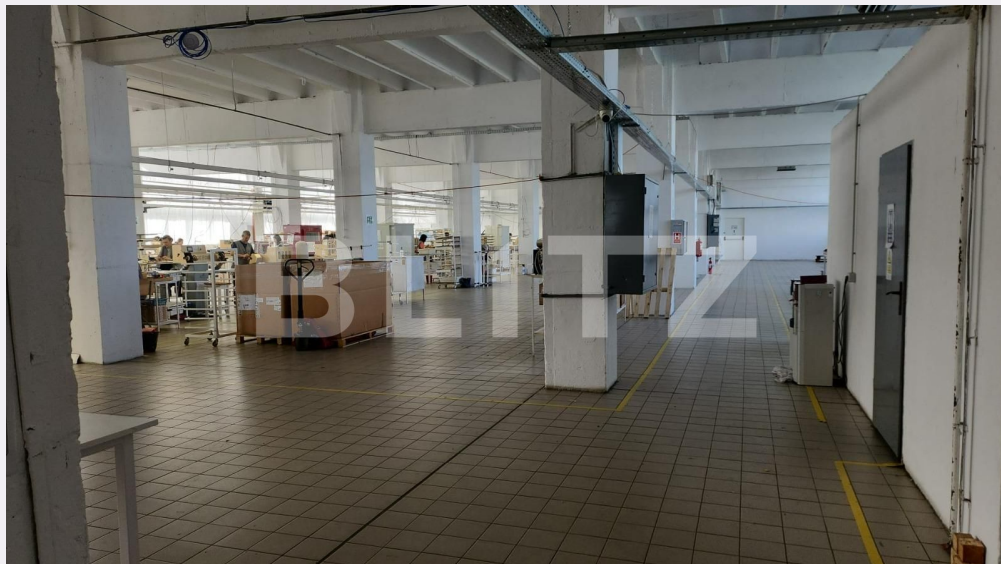

Spatiu industrial, 1600mp

Scan

ID: 130198SII
Ultima actualizare: 04.01.2024

Cartier: Ferneziu
Zona:

Pret/mp: 2€
Rata lunara: 12,22 €

2.400€

Persoana de contact

Alin Trif
Broker Partner

+40 369 444 777
office@blitz.ro

Contact agentie

Fix: +40369444777
Email: office@blitz.ro

Adresa:
- Bd. Mihai Viteazul nr. 1a et.1,
Selimbar, jud. Sibiu