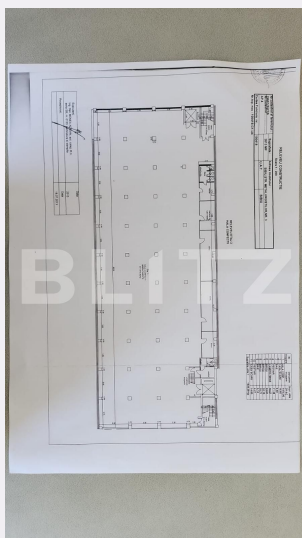

Spatiu industrial, 1600mp

Scan

ID: 130198SII
Ultima actualizare: 04.01.2024

Cartier: Ferneziu
Zona:

Pret/mp: 2€
Rata lunara: 12,22 €

2.400€

Persoana de contact

Alin Trif
Broker Partner

+40 369 444 777
office@blitz.ro

Contact agentie

Fix: +40369444777
Email: office@blitz.ro

Adresa:
- Bd. Mihai Viteazul nr. 1a et.1,
Selimbar, jud. Sibiu

Caracteristici

Suprafata: 1600.00 mp
Suprafata teren: mp
Tip spatiu: m

Vechime spatiu: Vechi
Tip finisaj: Finisat
Destinatie:

Dotari: Putere instalată mare
Material constructie: Beton, Căramidă
Nr.locuri parcare: 1
Disponibilitate: Azi

Descriere oferta

Blitz ofera spre inchiriere o hala de productie de 1600mp la etajul 2 al unui imobil. Aceasta hala beneficiaza de lift de marfa pt 2 tone. Inaltimea acesteia fiind 4,5m, pe jos fiind gresie pentru trafic greu. Dispune de 2 grupuri sanitare. Beneficiaza de instalatii si panouri de curent. Prin spate se poate intra in curte cu tir-ul. Pentru a stabili o vizionare sau pentru a afla mai multe detalii nu ezitati sa ne contactati!