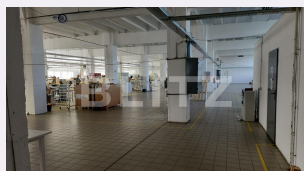

Caracteristici

Suprafata: 1600.00 mp
Suprafata teren: mp
Tip spatiu: m

Vechime spatiu: Vechi
Tip finisaj: Finisat
Destinatie:

Dotari: Putere instalată mare
Material constructie: Beton, Căramidă
Nr.locuri parcare: 1
Disponibilitate: Azi