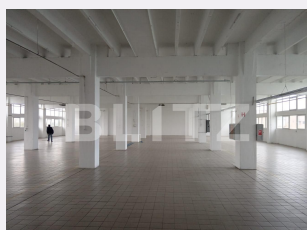

Caracteristici

Suprafata: 1600.00 mp
Suprafata teren: mp
Tip spatiu: m

Vechime spatiu: Vechi
Tip finisaj: Finisat
Destinatie:

Dotari: Putere instalată mare
Material constructie: Beton, Căramidă
Nr.locuri parcare: 1
Disponibilitate: Azi