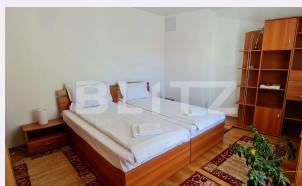

Caracteristici

Suprafata: 135.00 mp

Suprafata teren: mp

Tip spatiu: Casă m

Vechime spatiu: Vechi

Tip finisaj: Finisat

Destinatie:

Dotari: Mobilat/utilat

Material constructie: Căramidă

Nr.locuri parcare: 0

Disponibilitate: Azi