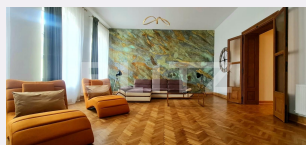

Caracteristici

Suprafata: 1580.00 mp
Suprafata teren: mp
Tip spatiu: Clădire istorică m

Vechime spatiu: Vechi
Tip finisaj: Finisat
Destinatie:

Dotari: Mobilat/utilat
Material constructie: Căramidă
Nr.locuri parcare: 4
Disponibilitate: Azi