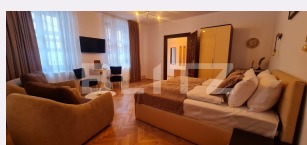

Caracteristici

Suprafata: 1580.00 mp
Suprafata teren: mp
Tip spatiu: Clădire istorică m

Vechime spatiu: Vechi
Tip finisaj: Finisat
Destinatie:

Dotari: Mobilat/utilat
Material constructie: Căramidă
Nr.locuri parcare: 4
Disponibilitate: Azi