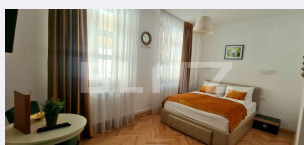

Caracteristici

Suprafata: 1580.00 mp
Suprafata teren: mp
Tip spatiu: Clădire istorică m

Vechime spatiu: Vechi
Tip finisaj: Finisat
Destinatie:

Dotari: Mobilat/utilat
Material constructie: Căramidă
Nr.locuri parcare: 4
Disponibilitate: Azi