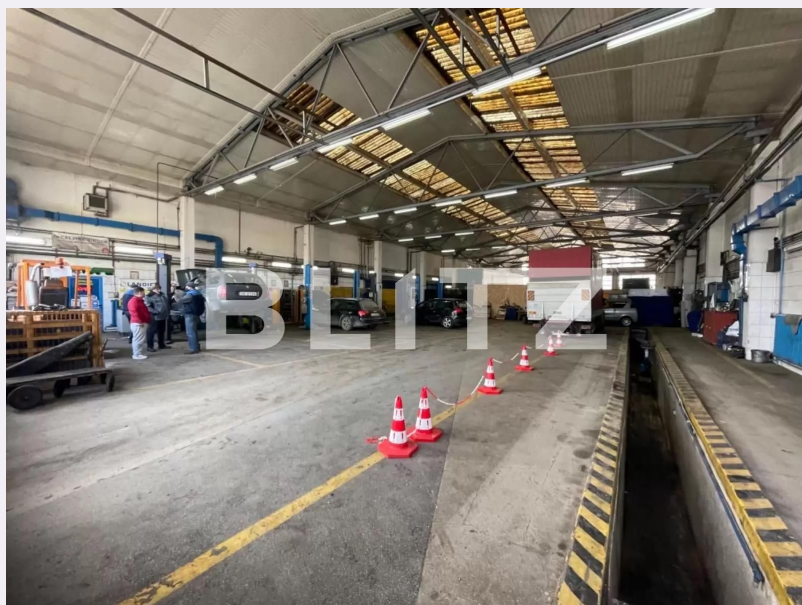

Punct de lucru-service, intr-un service mare, Turnisor

Scan

ID: 83781SIC
Ultima actualizare: 29.09.2023

Cartier: Turnisor
Zona:

Pret/mp: 4€
Rata lunara: 2,04 €

400€

Persoana de contact

Alin Trif
Broker Partner

+40 369 444 777
office@blitz.ro

Contact agentie

Fix: +40369444777

Email: office@blitz.ro

Adresa:

- Bd. Mihai Viteazul nr. 1a et.1,
Selimbar, jud. Sibiu