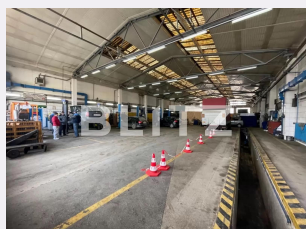

Caracteristici

Suprafata: 100.00 mp
Suprafata teren: mp
Tip spatiu: Clădire de birouri m

Vechime spatiu: Vechi
Tip finisaj: Finisat
Destinatie:

Dotari: Mobilat/utilat
Material constructie:
Nr.locuri parcare: 3
Disponibilitate: Azi