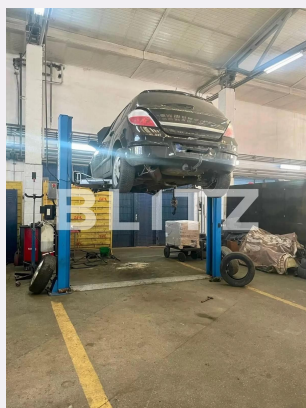

Caracteristici

Suprafata: 100.00 mp
Suprafata teren: mp
Tip spatiu: Clădire de birouri m

Vechime spatiu: Vechi
Tip finisaj: Finisat
Destinatie:

Dotari: Mobilat/utilat
Material constructie:
Nr.locuri parcare: 3
Disponibilitate: Azi