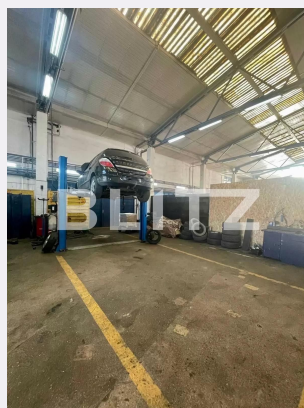

Caracteristici

Suprafata: 100.00 mp
Suprafata teren: mp
Tip spatiu: Clădire de birouri m

Vechime spatiu: Vechi
Tip finisaj: Finisat
Destinatie:

Dotari: Mobilat/utilat
Material constructie:
Nr.locuri parcare: 3
Disponibilitate: Azi