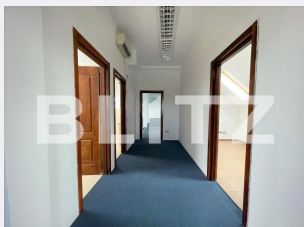

Caracteristici

Suprafata: 180.00 mp
Suprafata teren: mp
Tip spatiu: Clădire de birouri m

Vechime spatiu: Vechi
Tip finisaj: Finisat
Destinatie:

Dotari: Mobilat/utilat
Material constructie:
Nr.locuri parcare: 1
Disponibilitate: Azi