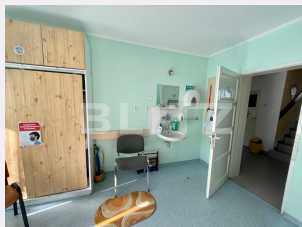

Caracteristici

Suprafata: 20.00 mp
Suprafata teren: mp
Tip spatiu: Casă m

Vechime spatiu: Nou
Tip finisaj: Finisat
Destinatie:

Dotari: Mobilat/utilat
Material constructie:
Nr.locuri parcare: 2
Disponibilitate: Azi