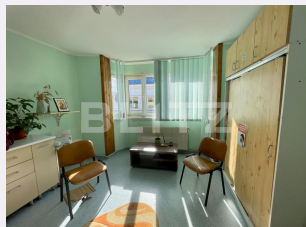

Caracteristici

Suprafata: 20.00 mp
Suprafata teren: mp
Tip spatiu: Casă m

Vechime spatiu: Nou
Tip finisaj: Finisat
Destinatie:

Dotari: Mobilat/utilat
Material constructie:
Nr.locuri parcare: 2
Disponibilitate: Azi