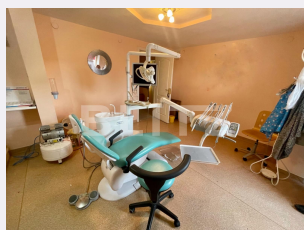

Caracteristici

Suprafata: 20.00 mp
Suprafata teren: mp
Tip spatiu: Casă m

Vechime spatiu: Nou
Tip finisaj: Finisat
Destinatie:

Dotari: Mobilat/utilat
Material constructie:
Nr.locuri parcare: 2
Disponibilitate: Azi