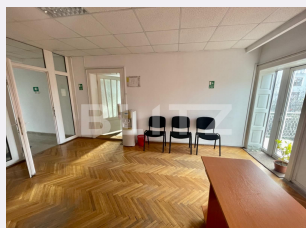

Caracteristici

Suprafata: 120.00 mp
Suprafata teren: mp
Tip spatiu: Casă m

Vechime spatiu: Vechi
Tip finisaj: Finisat
Destinatie:

Dotari: Mobilat/utilat
Material constructie:
Nr.locuri parcare: 2
Disponibilitate: Azi