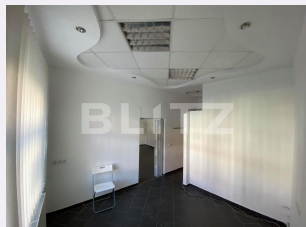

Caracteristici

Suprafata: 50.00 mp
Suprafata teren: mp
Tip spatiu: Casă m

Vechime spatiu: Vechi
Tip finisaj: Finisat
Destinatie:

Dotari: Mobilat/utilat
Material constructie:
Nr.locuri parcare: 1
Disponibilitate: Azi