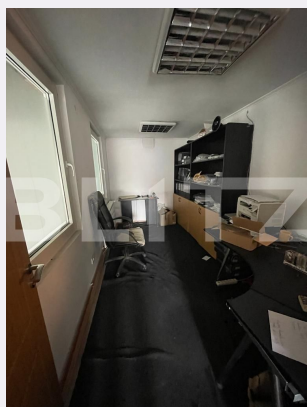

## Caracteristici

Suprafata: 40.00 mp  
Suprafata teren: mp  
Tip spatiu: Clădire de birouri m

Vechime spatiu: Vechi  
Tip finisaj: Finisat  
Destinatie:

Dotari: Mobilat/utilat  
Material constructie:  
Nr.locuri parcare: 4  
Disponibilitate: Azi

# Descriere oferta

Blitz va propune spre inchiriere un spatiu comercial, in cartierul Lazaret cu suprafata utila de 40 mp. Este format din 3 birouri, o chicineta, un grup sanitar si o curte spatioasa.