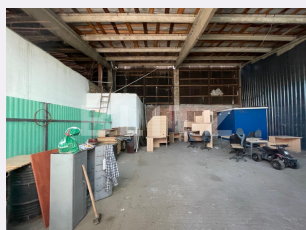

Caracteristici

Suprafata: 120.00 mp
Suprafata teren: mp
Tip spatiu: Centru comercial m

Vechime spatiu: Vechi
Tip finisaj: Finisat
Destinatie:

Dotari: Mobilat/utilat
Material constructie:
Nr.locuri parcare: 4
Disponibilitate: Azi