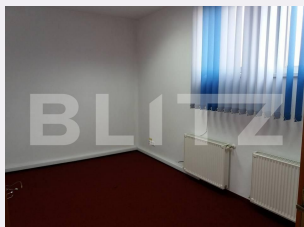

Caracteristici

Suprafata: 75.00 mp
Suprafata teren: mp
Tip spatiu: Clădire de birouri m

Vechime spatiu: Nou
Tip finisaj: Finisat
Destinatie:

Dotari: Mobilat/utilat
Material constructie:
Nr.locuri parcare: 2
Disponibilitate: Azi