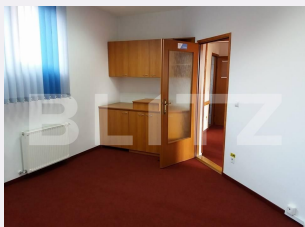

Caracteristici

Suprafata: 75.00 mp
Suprafata teren: mp
Tip spatiu: Clădire de birouri m

Vechime spatiu: Nou
Tip finisaj: Finisat
Destinatie:

Dotari: Mobilat/utilat
Material constructie:
Nr.locuri parcare: 2
Disponibilitate: Azi