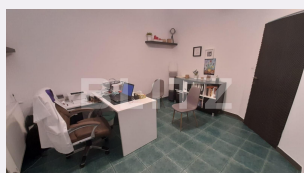

Caracteristici

Suprafata: 10.00 mp
Suprafata teren: mp
Tip spatiu: Centru comercial m

Vechime spatiu: Nou
Tip finisaj: Finisat
Destinatie:

Dotari: Mobilat/utilat
Material constructie:
Nr.locuri parcare: 0