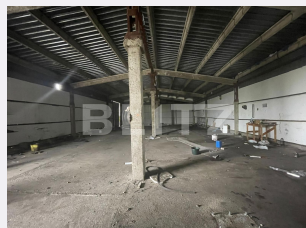

Caracteristici

Suprafata: 300.00 mp
Suprafata teren: mp
Tip spatiu: Centru comercial m

Vechime spatiu: Vechi
Tip finisaj: Renovabil
Destinatie:

Dotari: Mobilat/utilat
Material constructie:
Nr.locuri parcare: 4
Disponibilitate: Într-o lună