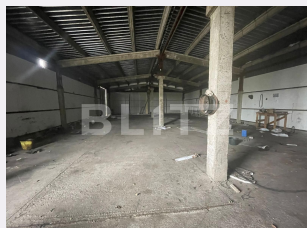

Caracteristici

Suprafata: 300.00 mp
Suprafata teren: mp
Tip spatiu: Centru comercial m

Vechime spatiu: Vechi
Tip finisaj: Renovabil
Destinatie:

Dotari: Mobilat/utilat
Material constructie:
Nr.locuri parcare: 4
Disponibilitate: Într-o lună