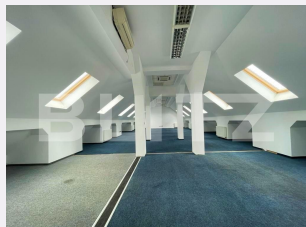

Caracteristici

Suprafata: 1000.00 mp
Suprafata teren: mp
Tip spatiu: Clădire de birouri m

Vechime spatiu: Vechi
Tip finisaj: Finisat
Destinatie:

Dotari: Mobilat/utilat
Material constructie:
Nr.locuri parcare: 3
Disponibilitate: Azi