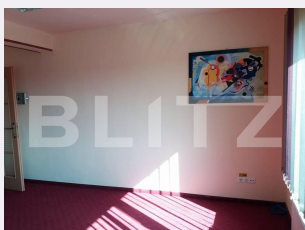

Caracteristici

Suprafata: 70.00 mp
Suprafata teren: mp
Tip spatiu: Parter de bloc m

Vechime spatiu: Vechi
Tip finisaj: Finisat
Destinatie:

Dotari: Mobilat/utilat
Material constructie:
Nr.locuri parcare: 2
Disponibilitate: Azi