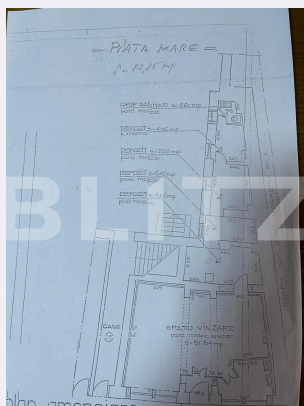

Caracteristici

Suprafata: 95.00 mp
Suprafata teren: mp
Tip spatiu: Clădire istorică m

Vechime spatiu: Vechi
Tip finisaj: Finisat
Destinatie:

Dotari: Mobilat/utilat
Material constructie:
Nr.locuri parcare: 0
Disponibilitate: Azi