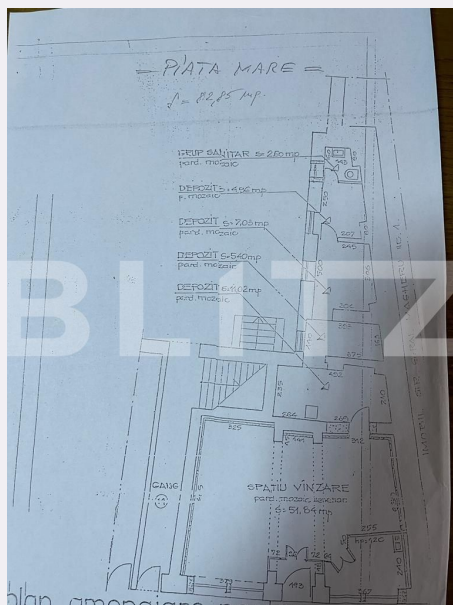

Spatiu comercial, 95mp, Ultracentral - piata mare

Scan

ID: 131970SIC
Ultima actualizare: 04.04.2024

Cartier: Ultracentral
Zona:

Pret/mp: 45€
Rata lunara: 21,89 €

4.300€

Persoana de contact

Alexandra Apostol
Broker Partner

+40 369 444 777
office@blitz.ro

Contact agentie

Fix: +40369444777

Email: office@blitz.ro

Adresa:

- Bd. Mihai Viteazul nr. 1a et.1,
Selimbar, jud. Sibiu