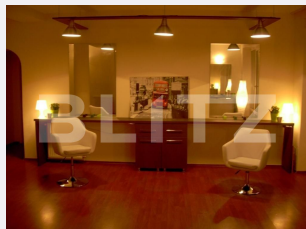

Caracteristici

Suprafata: 81.00 mp
Suprafata teren: mp
Tip spatiu: Centru comercial m

Vechime spatiu: Vechi
Tip finisaj: Finisat
Destinatie:

Dotari: Mobilat/utilat
Material constructie:
Nr.locuri parcare: 4
Disponibilitate: Azi