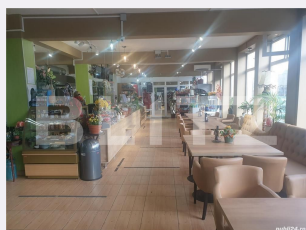

Caracteristici

Suprafata: 840.00 mp
Suprafata teren: mp
Tip spatiu: Centru comercial m

Vechime spatiu: Vechi
Tip finisaj: Finisat
Destinatie:

Dotari: Mobilat/utilat
Material constructie:
Nr.locuri parcare: 4
Disponibilitate: Azi