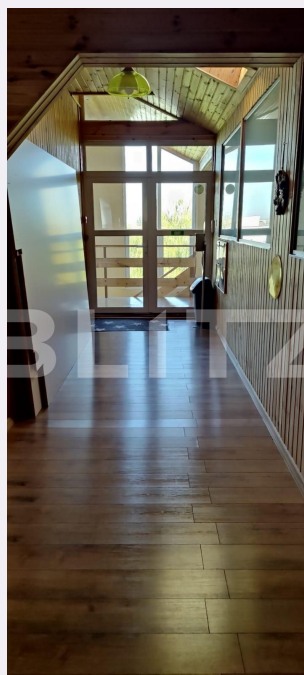

Caracteristici

Suprafata: 60.00 mp
Suprafata teren: mp
Tip spatiu: Clasa A m

Vechime spatiu: Nou
Tip finisaj: Finisat
Destinatie:

Dotari: Mobilat/utilat
Material constructie:
Nr.locuri parcare: 1
Disponibilitate: Azi