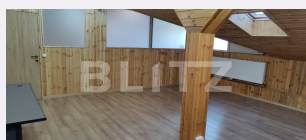

Caracteristici

Suprafata: 42.00 mp
Suprafata teren: mp
Tip spatiu: Clasa A m

Vechime spatiu: Nou
Tip finisaj: Finisat
Destinatie:

Dotari: Nemobilat
Material constructie:
Nr.locuri parcare: 1
Disponibilitate: Azi