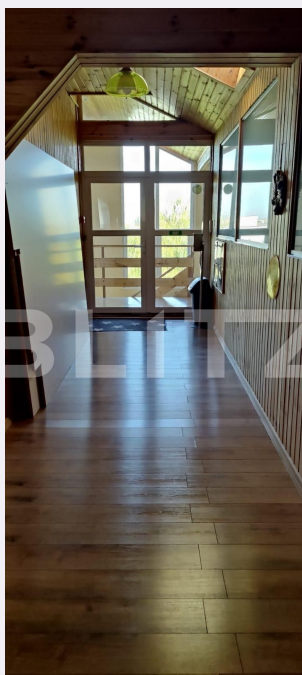

Caracteristici

Suprafata: 42.00 mp
Suprafata teren: mp
Tip spatiu: Clasa A m

Vechime spatiu: Nou
Tip finisaj: Finisat
Destinatie:

Dotari: Nemobilat
Material constructie:
Nr.locuri parcare: 1
Disponibilitate: Azi