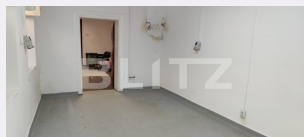

Caracteristici

Suprafata: 50.00 mp
Suprafata teren: mp
Tip spatiu: În casă m

Vechime spatiu: Vechi
Tip finisaj: Semifinisat
Destinatie:

Dotari: Nemobilat
Material constructie:
Nr.locuri parcare: 0
Disponibilitate: Azi