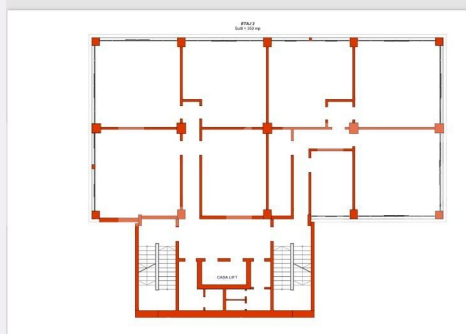

Adresa:

- Bd. Mihai Viteazul nr. 1a et.1,
Selimbar, jud. Sibiu

Caracteristici

Suprafata: 120.00 mp

Vechime spatiu: Nou

Dotari: Nemobilat

Descriere oferta

Blitz vă propune spre inchiriere un spațiu de birouri în zona de est, cu o suprafață generoasă de 120 mp. Plasat la etajul 2 al unui imobil recent construit, acest spațiu este complet echipat cu facilități esențiale, cum ar fi lift, baie și bucătărie. Adaptabil nevoilor dvs., acest spațiu poate fi compartimentat pentru a crea mai multe încăperi distincte, oferind flexibilitate și funcționalitate. Pentru mai multe detalii nu ezitati sa ne contactati.