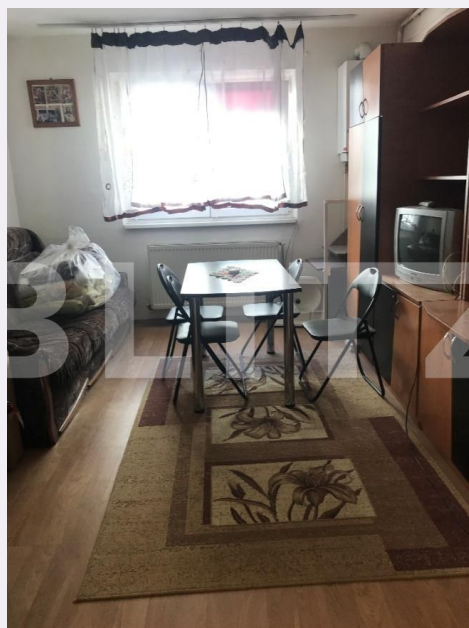

Caracteristici

Numar camere: Garsonieră
Suprafata utila: 24.00 mp
Numar bai: 1
Nr balcoane: 0
Etaj: 1 / 4

Nr.locuri parcare: 0
Tip compartimentare:
Semidecomandat
Vechime apartament: Vechi

Tip imobil: Bloc de apartamente
Dotari: Mobilat/utilat
Tip finisaj: Finisat
Material constructie: Beton, BCA