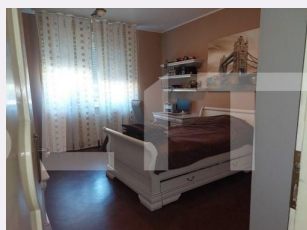

Caracteristici

Numar camere: 6
Suprafata teren: 818.00 mp
Front stradal: 20 m
Nr bucatarii: 3
Nr bai: 4

Nr.balcoane: 0
Niveluri:
Nr.garaje: 2
Nr.locuri parcare: 4
Vechime casa: Veche

Destinatie: De locuit, Birouri/comercial
Dotari: Parțial mobilat/utilat
Tip finisaj: Finisat
Material constructie: Beton,
Căramidă, Lemn
Tip acoperis: Țiglă
Modalitate vanzare: În rate, Credit
bancar, Cash
Disponibilitate: Azi
Alte criterii: