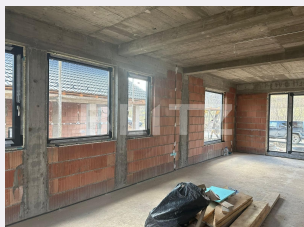

- Bd. Mihai Viteazul nr. 1a et.1,
Selimbar, jud. Sibiu

Caracteristici

Numar camere: 5

Suprafata teren: 500.00 mp

Front stradal: m

Nr bucatarii: 1

Nr bai: 2

Nr.balcoane: 0

Niveluri:

Nr.garaje: 1

Nr.locuri parcare: 4

Vechime casa: Nouă

Destinatie: De locuit

Dotari: Nemobilat

Tip finisaj: Semifinisat

Material constructie: Beton,
Căramidă, Lemn

Tip acoperis: Țiglă

Modalitate vanzare: Credit bancar,
Cash

Disponibilitate: Azi

Alte criterii:

Descriere oferta

Blitz va propune spre vanzare casa individuala, compusa din P+E , suprafata 500 mp, utila 220 mp cu garaj acoperit, inchis cu spatiu de depozitare. Materiale de constructie folosite, caramida Porotherm 30, interior 25, incalzire pardoseala, izolatie 10 cm polistiren, tamplarie Salamander cu 8 camere si feronerie Roto, culoare gri antracit, tigla Bramac, culoare gri antracit. Compartimentare parter baie, camera sub casa scarii, living deschis/dormitor, bucatarie cu iesire pe terasa de 20 mp acoperita. Compartimentare etaj, o baie, 3 dormitoare cu iesire pe terasa pentru fiecare. Se preda la stadiul de semifinisat la alb si exterior finisat cu pavaj. Pentru mai multe detalii contactati-ne cu incredere!