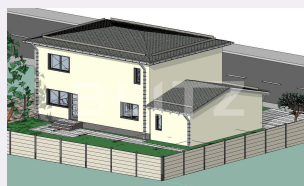

# Casa individuala, 120 mp, 280 mp teren, Vestem

Scan

ID: 99111CV  
Ultima actualizare: 19.10.2023

Cartier: Sud  
Zona:

Pret/mp: 1.250€  
Rata lunara: 763,61 €

150.000€

## Caracteristici

Numar camere: 4  
Suprafata teren: 280.00 mp  
Front stradal: m  
Nr bucatarii: 1  
Nr bai: 2

Nr.balcoane: 1  
Niveluri:  
Nr.garaje: 1  
Nr.locuri parcare: 2  
Vechime casa: Nouă

Destinatie: De locuit  
Dotari: Nemobilat  
Tip finisaj: Finisat  
Material constructie: Căramidă  
Tip acoperis: Țiglă  
Modalitate vanzare: Credit bancar,  
Cash  
Disponibilitate: Azi  
Alte criterii:

# Descriere oferta

Blitz va ofera spre vanzare o casa individuala, la o distanta de 8 km de Sibiu, dispusa pe doua niveluri, parter + etaj, compartimentata astfel: -parter: hol intrare, bucatarie, baie, camera tehnica, living; -etaj;hol, trei dormitoare, baie, balcon; Casa se predă la cheie la exterior cu gard,poarta si pavaj , iar la interior la alb cu vopsea lavabila pe pereti si tavane,instalatie electrica, sanitara, incalzire in pardoseala legata la pompa de caldura. Casa este construita din caramida izolata cu vata bazaltica; se izoleaza la exterior cu polistiren de 10 cm , acoperis din tigla si pod izolat cu vata minerala. Termenul de predare este martie 2023.