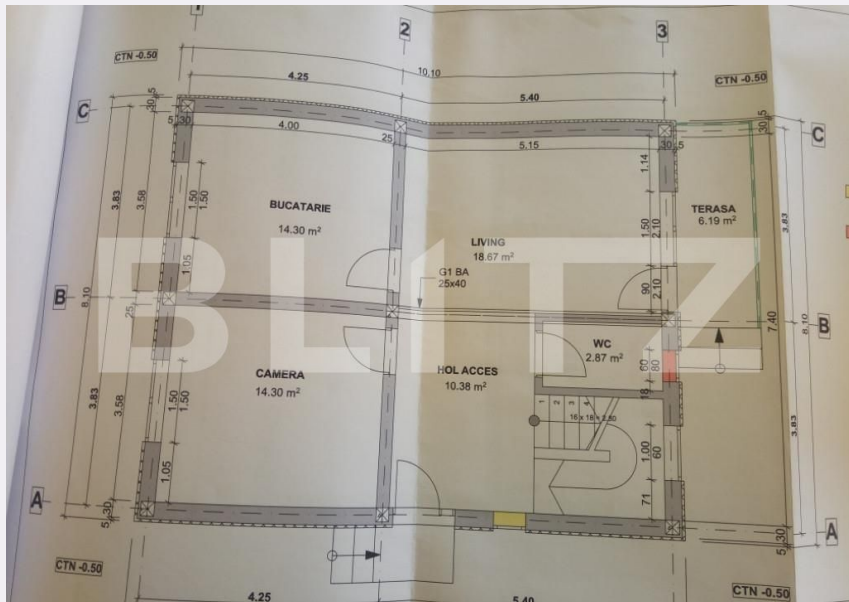

Casa individuala, 130 mp, in Cristian

Scan

ID: 89212CV
Ultima actualizare: 25.04.2024

Cartier: Exterior Vest
Zona:

Pret/mp: 823€
Rata lunara: 544,71 €

107.000€

Persoana de contact

Samuel Manole
Senior Broker Partner

Descriere oferta

Blitz,va propune spre vanzare, casa/vila, in Cristian, in cartierul Tineretului, la iesirea spre Orlat. Parterul este la rosu, compartimentat astfel: bucatarie, baie, living, camera. Nivelul este finisat, la cheie, compartimentat dupa cum urmeaza: 2 dormitoare in oglinda, ambele cu iesire pe balcon, un dormitor mic si baie. Dispune de utilitati: apa, canal, curent trifazic, gaz.