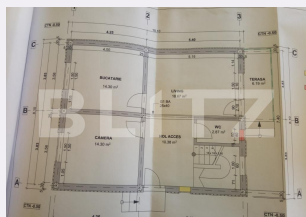

Caracteristici

Numar camere: 4
Suprafata teren: 200.00 mp
Front stradal: m
Nr bucatarii: 1
Nr bai: 2

Nr.balcoane: 2
Niveluri:
Nr.garaje: 0
Nr.locuri parcare: 0
Vechime casa: Nouă

Destinatie:
Dotari: Parțial mobilat/utilat
Tip finisaj: La roșu
Material constructie:
Tip acoperis: Tabla
Modalitate vanzare: În rate, Credit bancar, Cash
Disponibilitate: Azi
Alte criterii: