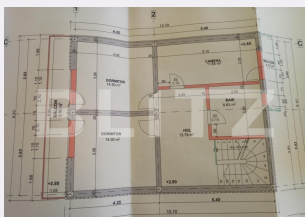

Caracteristici

Numar camere: 4
Suprafata teren: 200.00 mp
Front stradal: m
Nr bucatarii: 1
Nr bai: 2

Nr.balcoane: 2
Niveluri:
Nr.garaje: 0
Nr.locuri parcare: 0
Vechime casa: Nouă

Destinatie:
Dotari: Parțial mobilat/utilat
Tip finisaj: La roșu
Material constructie:
Tip acoperis: Tabla
Modalitate vanzare: În rate, Credit bancar, Cash
Disponibilitate: Azi
Alte criterii: