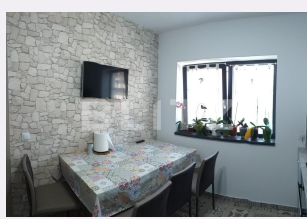

Caracteristici

Numar camere: 4
Suprafata teren: 170.00 mp
Front stradal: 11 m
Nr bucatarii: 1
Nr bai: 3

Nr.balcoane: 3
Niveluri:
Nr.garaje: 0
Nr.locuri parcare: 4
Vechime casa: Nouă

Destinatie: De locuit
Dotari: Modern/lux
Tip finisaj: Finisat
Material constructie: Căramidă
Tip acoperis: Țiglă
Modalitate vanzare: Credit bancar,
Cash
Disponibilitate: Azi
Alte criterii: