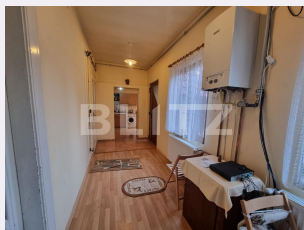

Caracteristici

Numar camere: 3
Suprafata teren: 216.00 mp
Front stradal: 15 m
Nr bucatarii: 1
Nr bai: 2

Nr.balcoane: 0
Niveluri:
Nr.garaje: 0
Nr.locuri parcare: 3
Vechime casa: Veche

Destinatie: De locuit, Birouri/comercial
Dotari: Parțial mobilat/utilat
Tip finisaj: Finisat
Material constructie: Beton, Căramidă
Tip acoperis: Țiglă
Modalitate vanzare: Credit bancar,
Cash
Disponibilitate: Azi
Alte criterii: