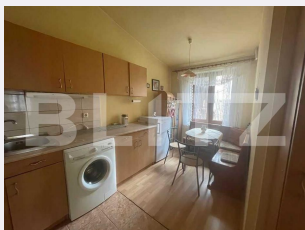

Caracteristici

Numar camere: 3
Suprafata teren: 216.00 mp
Front stradal: 15 m
Nr bucatarii: 1
Nr bai: 2

Nr.balcoane: 0
Niveluri:
Nr.garaje: 0
Nr.locuri parcare: 3
Vechime casa: Veche

Destinatie: De locuit, Birouri/comercial
Dotari: Parțial mobilat/utilat
Tip finisaj: Finisat
Material constructie: Beton, Căramidă
Tip acoperis: Țiglă
Modalitate vanzare: Credit bancar,
Cash
Disponibilitate: Azi
Alte criterii: