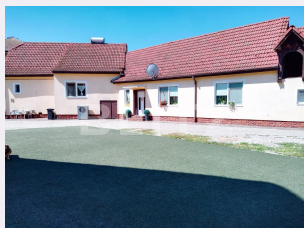

Caracteristici

Numar camere: 3
Suprafata teren: 1300.00 mp
Front stradal: 26 m
Nr bucatarii: 1
Nr bai: 3

Nr.balcoane: 0
Niveluri:
Nr.garaje: 1
Nr.locuri parcare: 4
Vechime casa: Nouă

Destinatie: De locuit, De vacanță
Dotari: Mobilat/utilat
Tip finisaj: Finisat
Material constructie:
Tip acoperis: Țigla
Modalitate vanzare: Credit bancar,
Cash
Disponibilitate: Azi
Alte criterii: