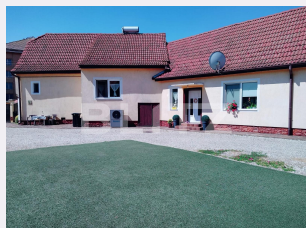

Caracteristici

Numar camere: 3
Suprafata teren: 1300.00 mp
Front stradal: 26 m
Nr bucatarii: 1
Nr bai: 3

Nr.balcoane: 0
Niveluri:
Nr.garaje: 1
Nr.locuri parcare: 4
Vechime casa: Nouă

Destinatie: De locuit, De vacanță
Dotari: Mobilat/utilat
Tip finisaj: Finisat
Material constructie:
Tip acoperis: Țigla
Modalitate vanzare: Credit bancar,
Cash
Disponibilitate: Azi
Alte criterii: